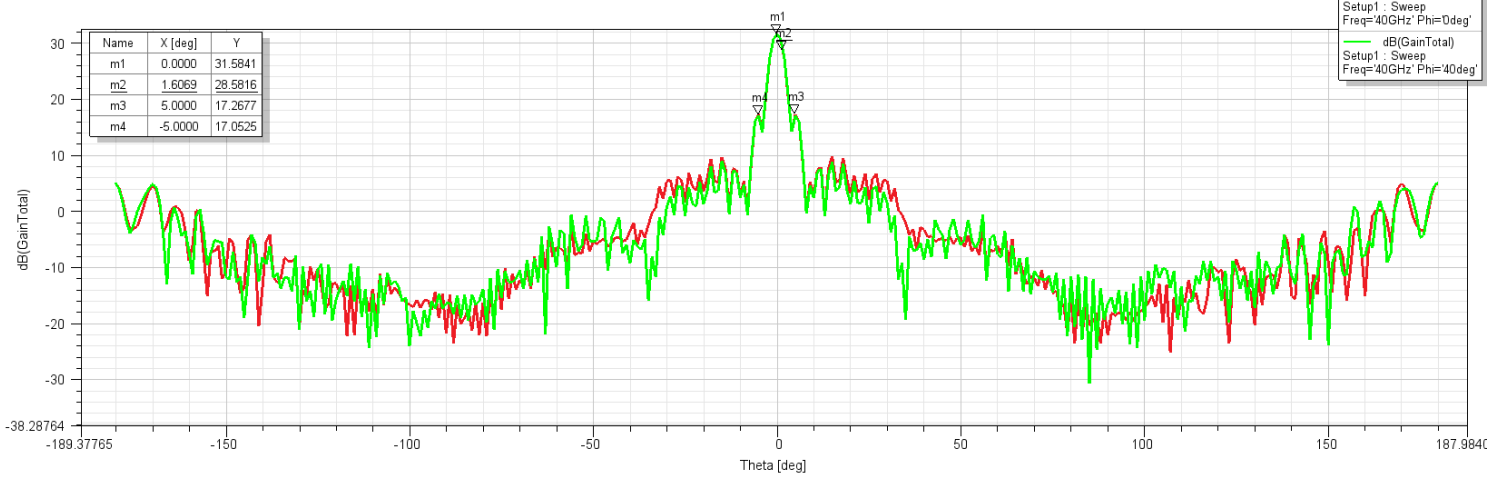

258U-6/.188/383

Beamwidth Pattern 40 GHz

Beamwidth Pattern 51.1 GHz

Beamwidth Pattern 60 GHz