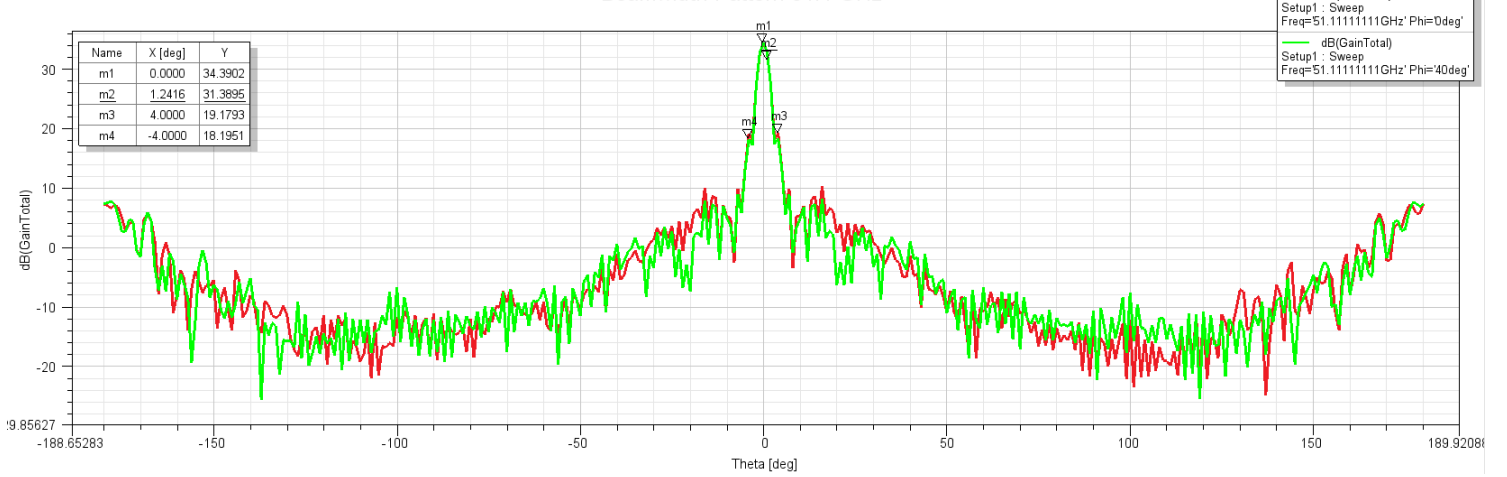

258U-6/.188/383

Beamwidth Pattern 40 GHz

Beamwidth Pattern 51.1 GHz

Beamwidth Pattern 60 GHz