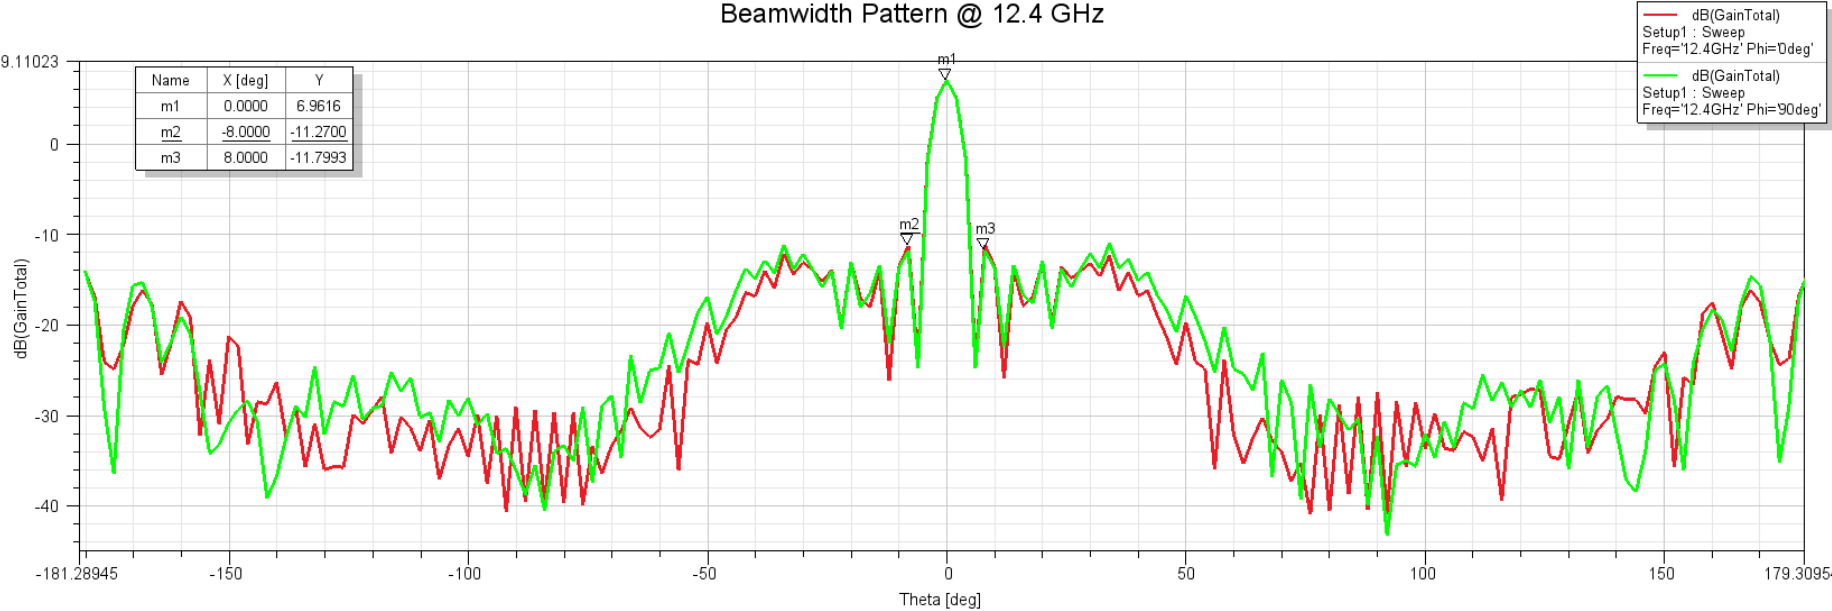

258Ku-12/.550/419

Beamwidth Pattern @ 12.4 GHz

258Ku-12/.550/419

Beamwidth Pattern @ 13 GHz

258Ku-12/.550/419

Beamwidth Pattern @ 15.5 GHz

258Ku-12/.550/419

Beamwidth Pattern 18 GHz