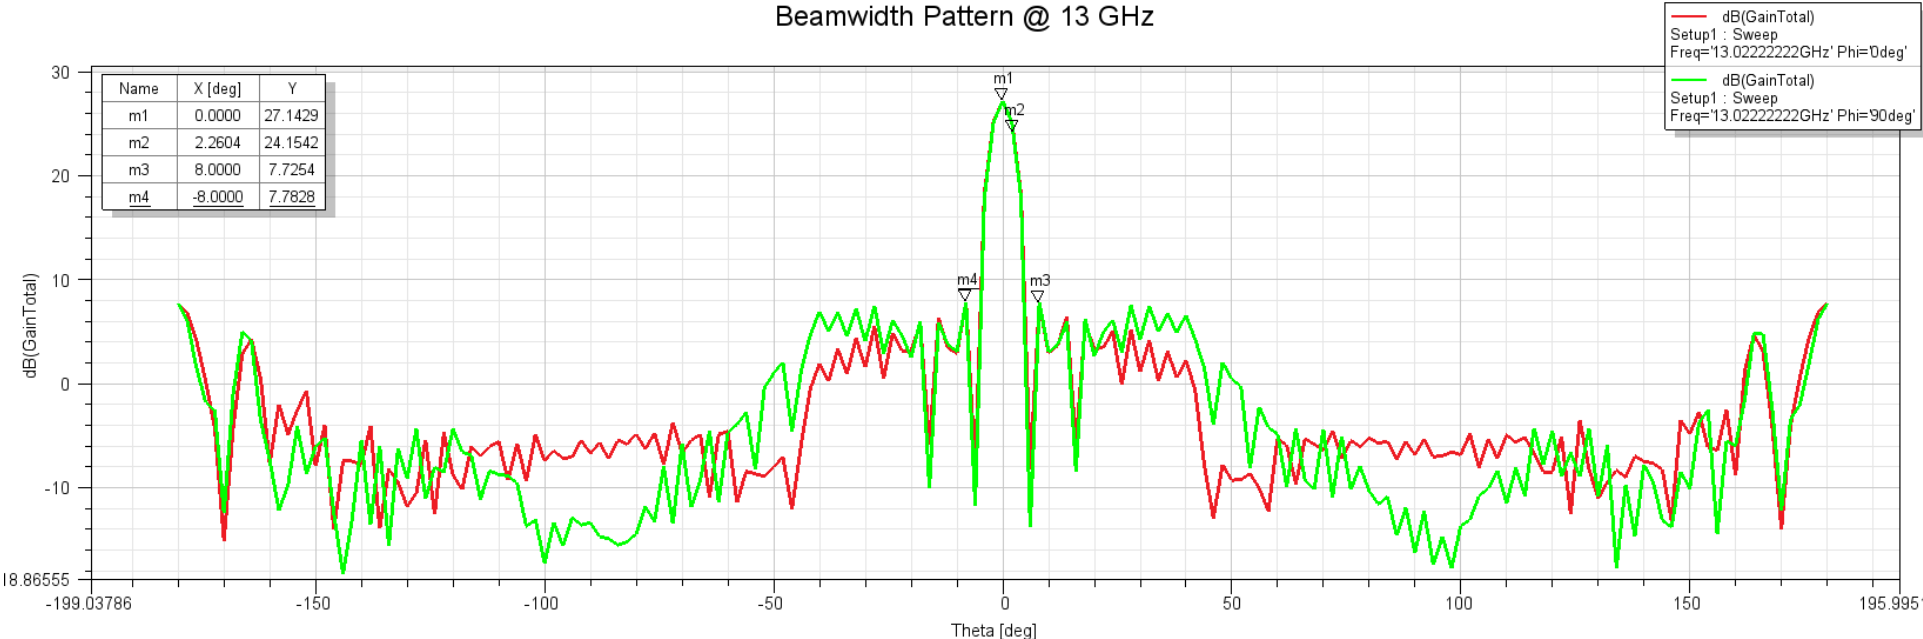

258Ku-12/.550/419

Beamwidth Pattern @ 12.4 GHz

258Ku-12/.550/419

Beamwidth Pattern @ 13 GHz

258Ku-12/.550/419

Beamwidth Pattern @ 15.5 GHz

258Ku-12/.550/419

Beamwidth Pattern 18 GHz