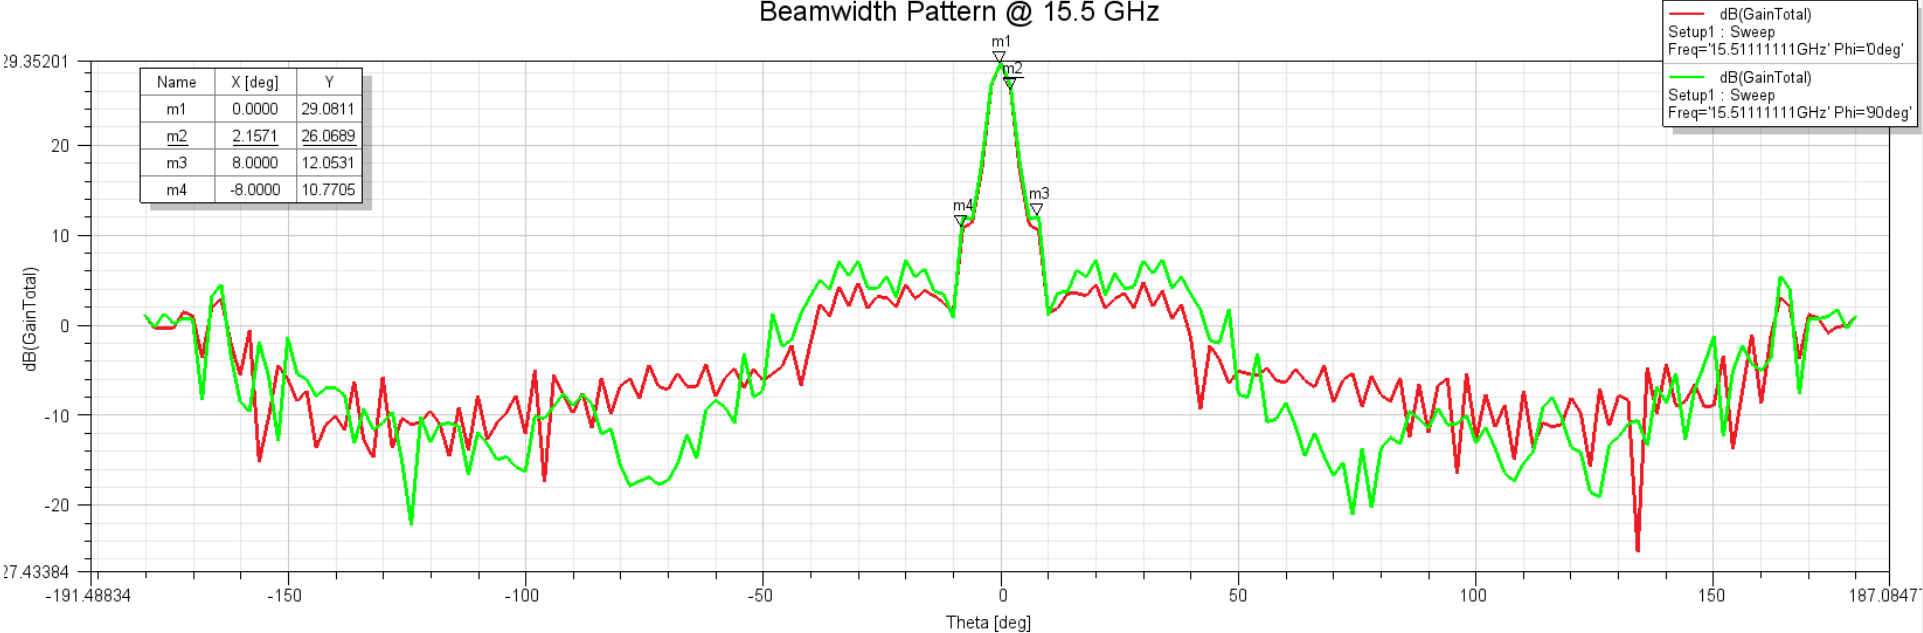

258Ku-12/.550/419

Beamwidth Pattern @ 12.4 GHz

258Ku-12/.550/419

Beamwidth Pattern @ 13 GHz

258Ku-12/.550/419

Beamwidth Pattern @ 15.5 GHz

258Ku-12/.550/419

Beamwidth Pattern 18 GHz