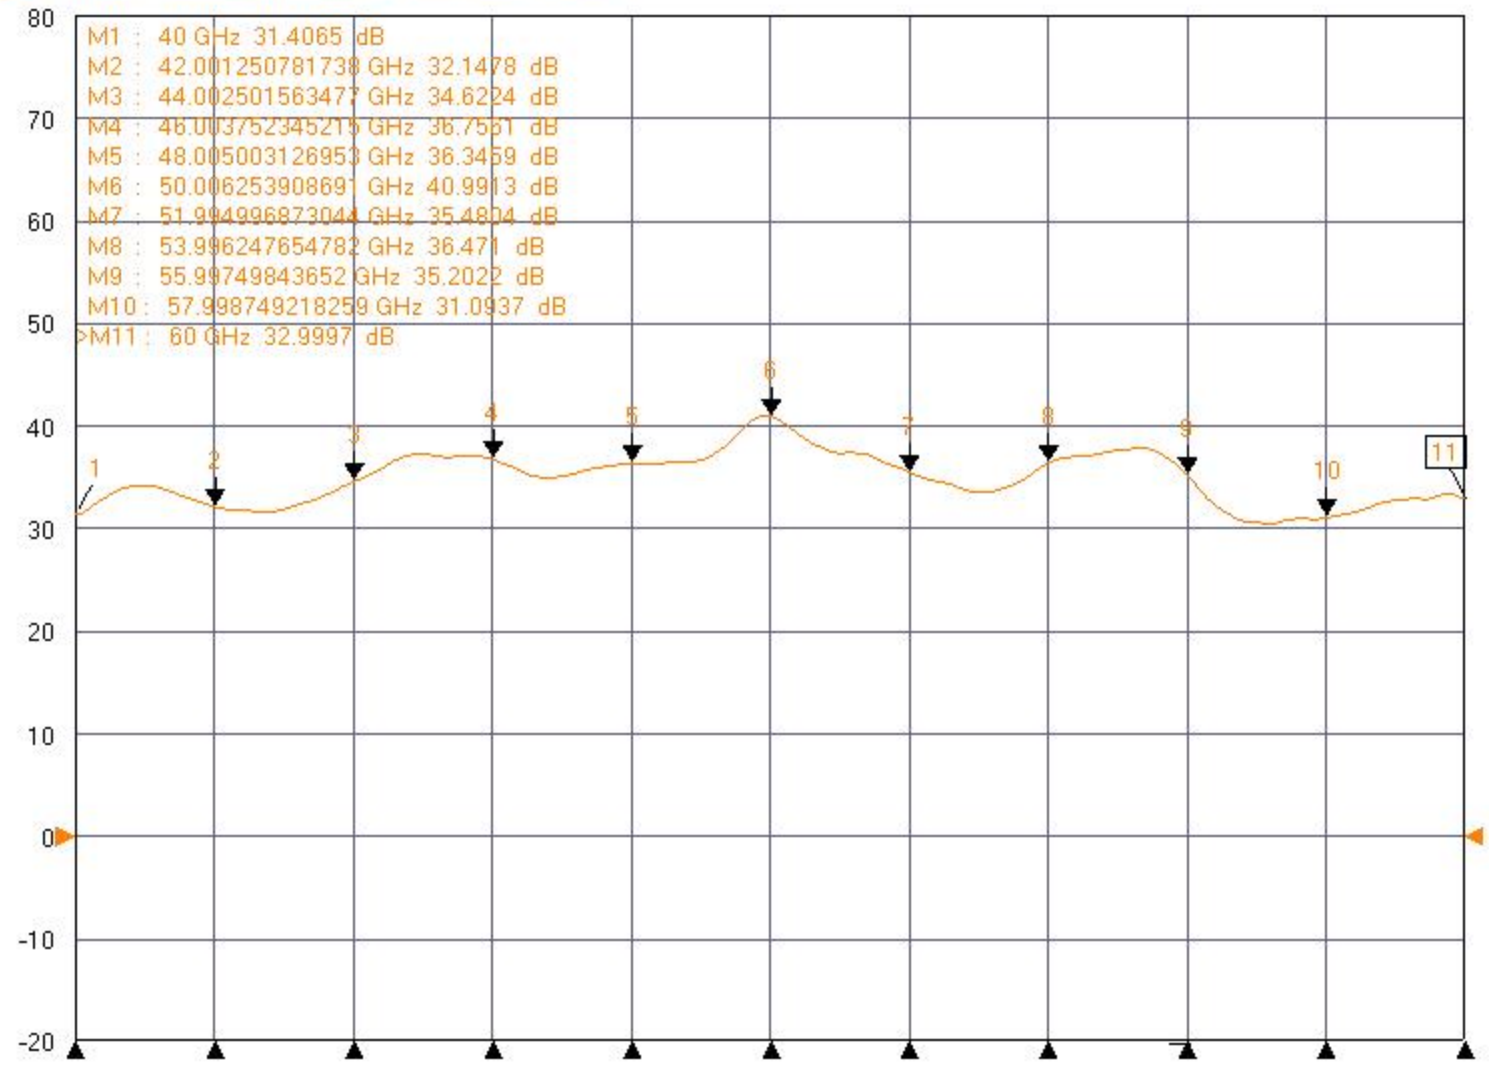

Psat (dBm)

Frequency (GHz)	Psat (dBm)	Gain (dB)
40	14.66	31.4
42	14.76	32.15
44	14.55	34.62
46	14.28	36.76
48	14.72	36.35
50	14.66	41
52	16.2	35.48
54	16.4	36.48
56	16.3	35.2
58	16.42	31.09
60	16.39	33