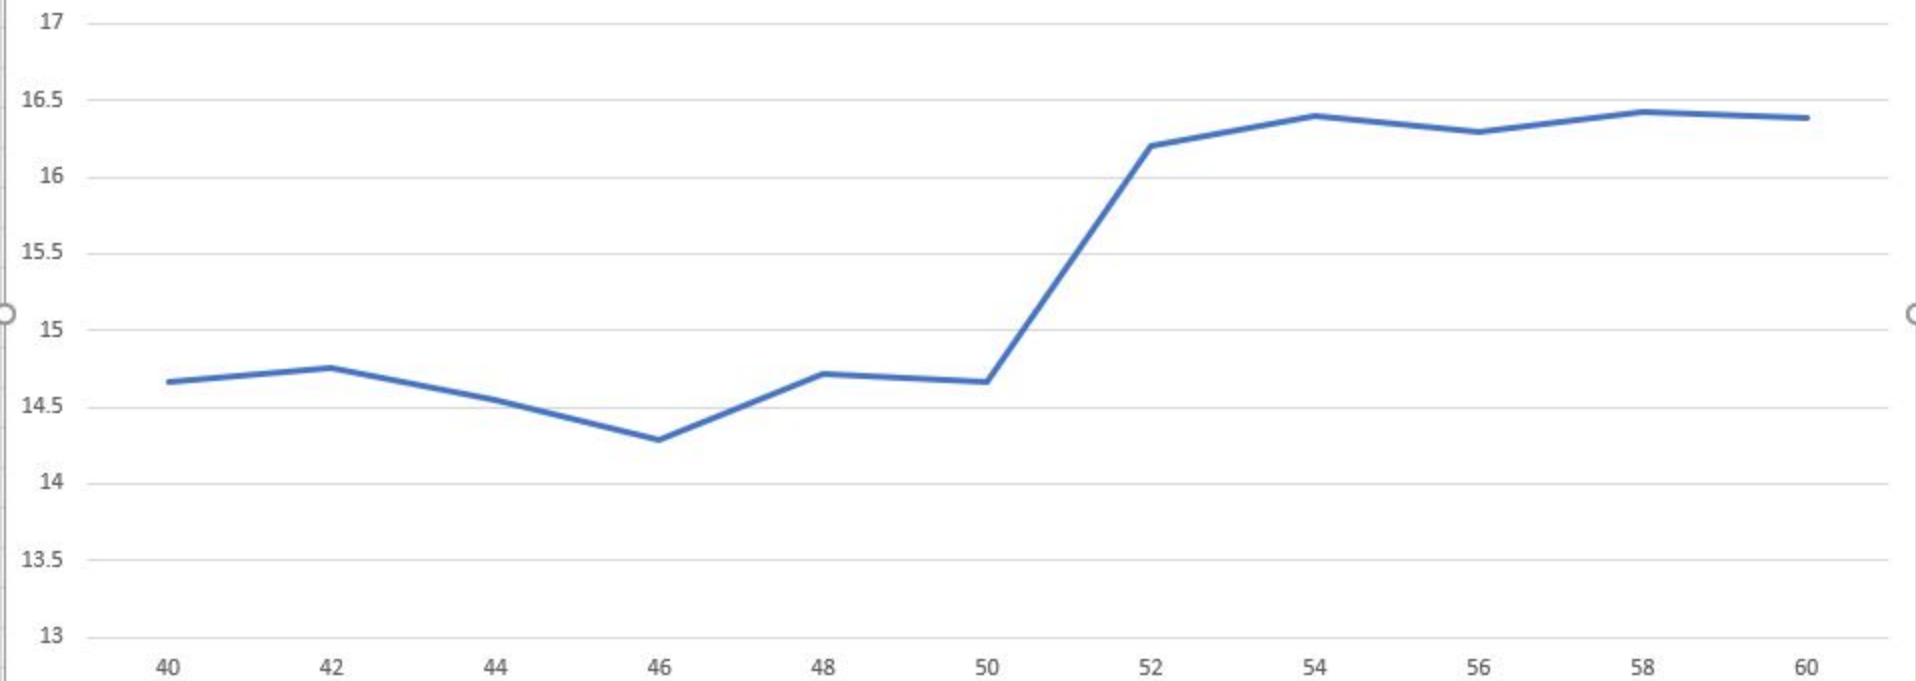

Psat (dBm)

Frequency (GHz)	Psat (dBm)	Gain (dB)
40	14.66	31.4
42	14.76	32.15
44	14.55	34.62
46	14.28	36.76
48	14.72	36.35
50	14.66	41
52	16.2	35.48
54	16.4	36.48
56	16.3	35.2
58	16.42	31.09
60	16.39	33